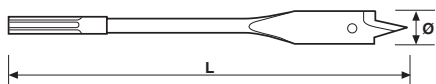

Long. 450x215 Cod. 009

Ø	e	L	I	
8	23,58	450	215	1
10	24,08	450	215	1
12	25,40	450	215	1
14	28,71	450	215	1
16	31,05	450	215	1
18	34,65	450	215	1
20	38,17	450	215	1

Long. 600x215 Cod. 012

Ø	e	L	I	
8	33,88	600	215	1
10	34,02	600	215	1
12	35,96	600	215	1
14	38,17	600	215	1
16	42,83	600	215	1
18	46,61	600	215	1
20	52,33	600	215	1

Brocas Vidrio Glass Drill • Mèche verre

420 004 VHM

APLICACIONES

VIDRIO Y CÉRAMICA

Ø	e	
3*	10,84	1
4	8,60	1
5	9,10	1

Ø	e	
6	9,64	1
7	10,14	1
8	10,66	1

408 025 PLANA

APLICACIONES

- Mango hexagonal
- Punta y corte rectificadas

Ø	€	L	
6	2,30	149	1
8	2,55	152	1
10	2,55	152	1
12	2,89	152	1
13	3,17	152	1
14	2,89	152	1
16	3,08	152	1
18	3,08	152	1
20	3,31	152	1
22	3,92	158	1

Ø	€	L	
24	4,28	158	1
25	4,25	158	1
26	4,42	158	1
28	5,31	164	1
30	5,31	164	1
32	5,31	164	1
34	5,89	164	1
35	6,35	164	1
36	6,62	164	1
38	7,02	164	1